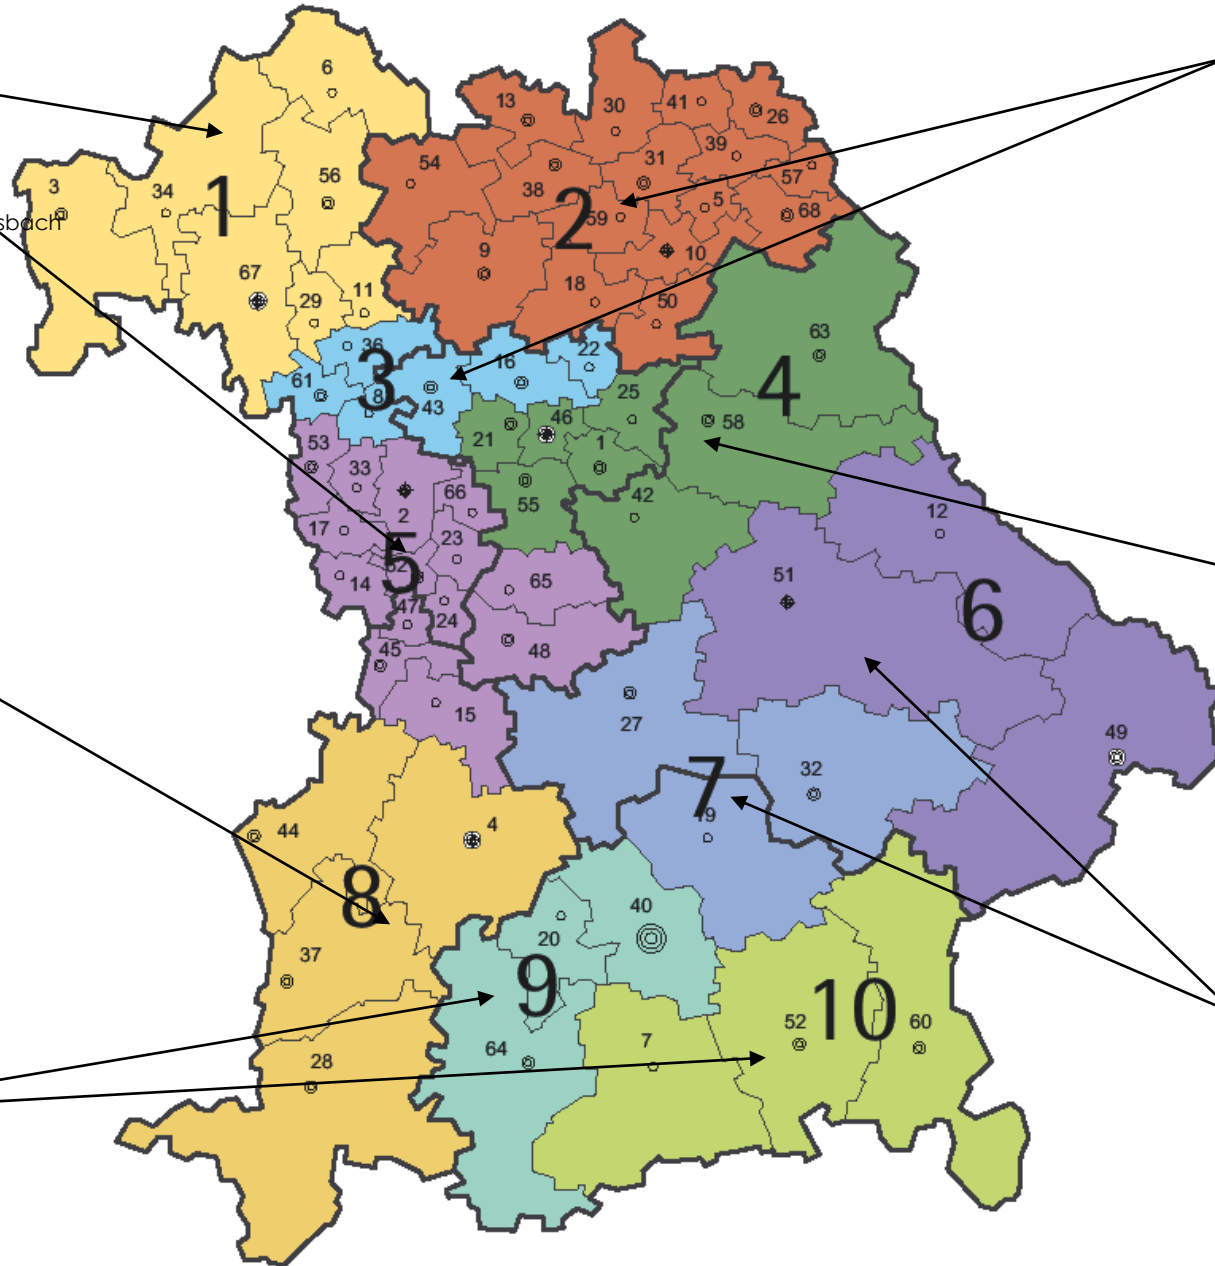

Verbund 1 und 5

Koordinierende Fachkraft:

Ulrich Hendinger

Evang.-Luth. Landeskirchenstelle Ansbach
- Bautechnisches Referat -
Bischof-Meiser-Straße 16
91552 Ansbach
Telefon: 0981 / 96 991 - 143
Fax: 0981 / 96 991 - 196
E-Mail: ulrich.hendinger@elkb.de

Verbund 8

Koordinierende Fachkraft:

René Kern

Evang.-Luth. Kirchengemeindeamt
- Bauabteilung -
Ulrichsplatz 3
86150 Augsburg
Telefon: 0821 / 240 11 - 231
Fax: 0821 / 240 11 - 239
E-Mail: rene.kern@elkb.de

Verbund 9 und 10

Koordinierende Fachkraft:

Andreas Schmid

Evang.-Luth. Kirchengemeindeamt
- Bauabteilung -
Landwehrstraße 11
80336 München
Telefon: 089 / 55 116 - 132
Fax: 089 / 55 116 - 174
E-Mail: Andreas.-Schmid.kga--muc@elkb.de

Verbund 2 und 3

Koordinierende Fachkraft:

Manfred Künzler

Schützenstraße 21
91625 Schnelldorf
Telefon: 07950 / 92 50 - 21
Fax: 07950 / 92 50 - 22
E-Mail: info@bag-kuenzler.de

Verbund 4

Koordinierende Fachkraft:

Roland Braun

Evang.-Luth. Kirchengemeindeamt
- Bauabteilung -
Egidienplatz 33
90403 Nürnberg
Telefon: 0911 / 214 - 11 29
Fax: 0911 / 214 - 11 30
E-Mail: roland.braun@elkb.de

Verbund 6 und 7

Koordinierende Fachkraft:

NN

Wird derzeit kommissarisch von
Andreas Hetzel übernommen