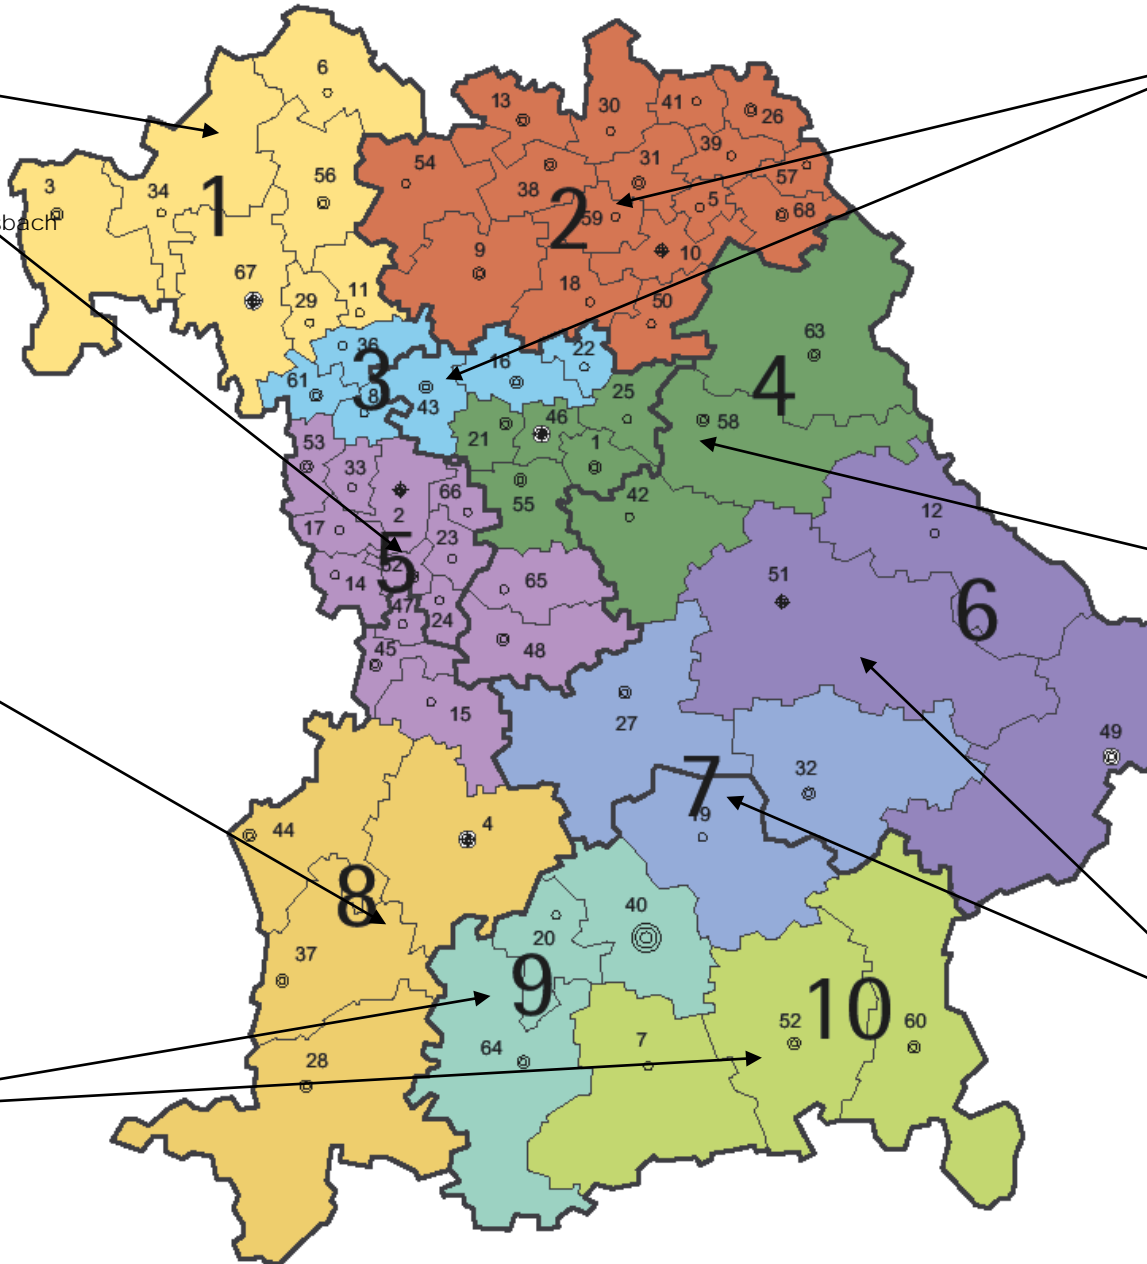

Verbund 1 und 5

Koordinierende Fachkraft:

Ulrich Hendinger

Evang.-Luth. Landeskirchenstelle Ansbach
- Bautechnisches Referat -
Bischof-Meiser-Straße 16
91552 Ansbach
Telefon: 0981 / 96 991 - 143
Fax: 0981 / 96 991 - 196
E-Mail: ulrich.hendinger@elkb.de

Verbund 8

Koordinierende Fachkraft:

René Kern

Evang.-Luth. Kirchengemeindeamt
- Bauabteilung -
Ulrichsplatz 3
86150 Augsburg
Telefon: 0821 / 240 11 - 231
Fax: 0821 / 240 11 - 239
E-Mail: rene.kern@elkb.de

Verbund 9 und 10

Koordinierende Fachkraft:

Andreas Schmid

Evang.-Luth. Kirchengemeindeamt
- Bauabteilung -
Landwehrstraße 11
80336 München
Telefon: 089 / 55 116 - 132
Fax: 089 / 55 116 - 174
E-Mail: Andreas.-Schmid.kga--muc@elkb.de

Verbund 2 und 3

Koordinierende Fachkraft:

Manfred Künzler

Schützenstraße 21
91625 Schnelldorf
Telefon: 07950 / 92 50 - 21
Fax: 07950 / 92 50 - 22
E-Mail: info@baq-kuenzler.de

Verbund 4

Koordinierende Fachkraft:

Roland Braun

Evang.-Luth. Kirchengemeindeamt
- Bauabteilung -
Egidienplatz 33
90403 Nürnberg
Telefon: 0911 / 214 - 11 29
Fax: 0911 / 214 - 11 30
E-Mail: roland.braun@elkb.de

Verbund 6 und 7

Koordinierende Fachkraft:

Dr. Karl-Heinz Gänsbauer

Telefon: 09173 / 793 9636
E-Mail: info@gaensbauer.com