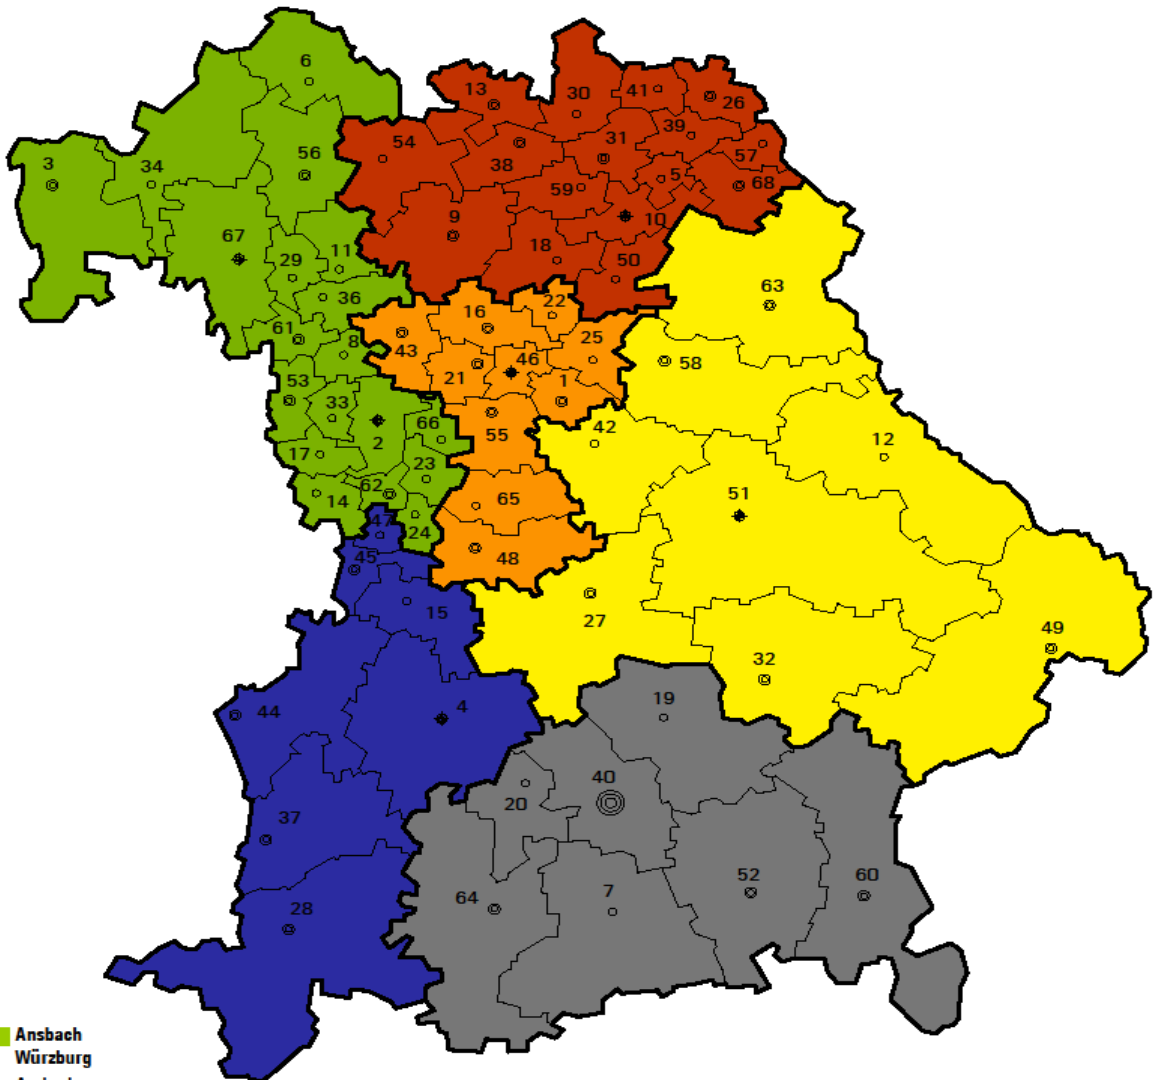

KIRCHENKREISE UND DEKANATE DER EVANG.-LUTH. KIRCHE IN BAYERN

- Ansbach
- Würzburg
- 2 Ansbach
- 3 Aschaffenburg
- 6 Bad Neustadt/S
- 8 Bad Windsheim
- 11 Castell
- 14 Dinkelsbühl
- 17 Feuchtwangen
- 23 Gunzenhausen
- 24 Heidenheim
- 29 Kitzingen
- 33 Leutershausen
- 34 Lohr am Main
- 36 Markt Einersheim
- 53 Rothenburg
- 56 Schweinfurt
- 61 Uffenheim
- 62 Wassertrüdingen
- 66 Windsbach
- 67 Würzburg

- Augsburg
- 4 Augsburg
- 15 Donauwörth
- 28 Kempten
- 37 Memmingen
- 44 Neu-Ulm
- 45 Nördlingen
- 47 Oettingen

- Bayreuth
- 5 Bad Berneck
- 9 Bamberg
- 10 Bayreuth
- 13 Coburg
- 18 Forchheim
- 26 Hof
- 30 Kronach - Ludwigsstadt
- 31 Kulmbach
- 38 Michelau
- 39 Münchberg
- 41 Naila
- 50 Pegnitz
- 54 Rügheim
- 57 Selb
- 59 Thurnau
- 68 Wunsiedel

- München
- 7 Bad Tölz
- 19 Freising
- 20 Füssenfeldbruck
- 40 München
- 52 Rosenheim
- 60 Traunstein
- 64 Weilheim

- Nürnberg
- 1 Altdorf
- 16 Erlangen
- 21 Fürth
- 22 Gräfenberg
- 25 Hersbruck
- 43 Neustadt/A.
- 46 Nürnberg
- 48 Pappenheim
- 55 Schwabach
- 65 Weißenburg