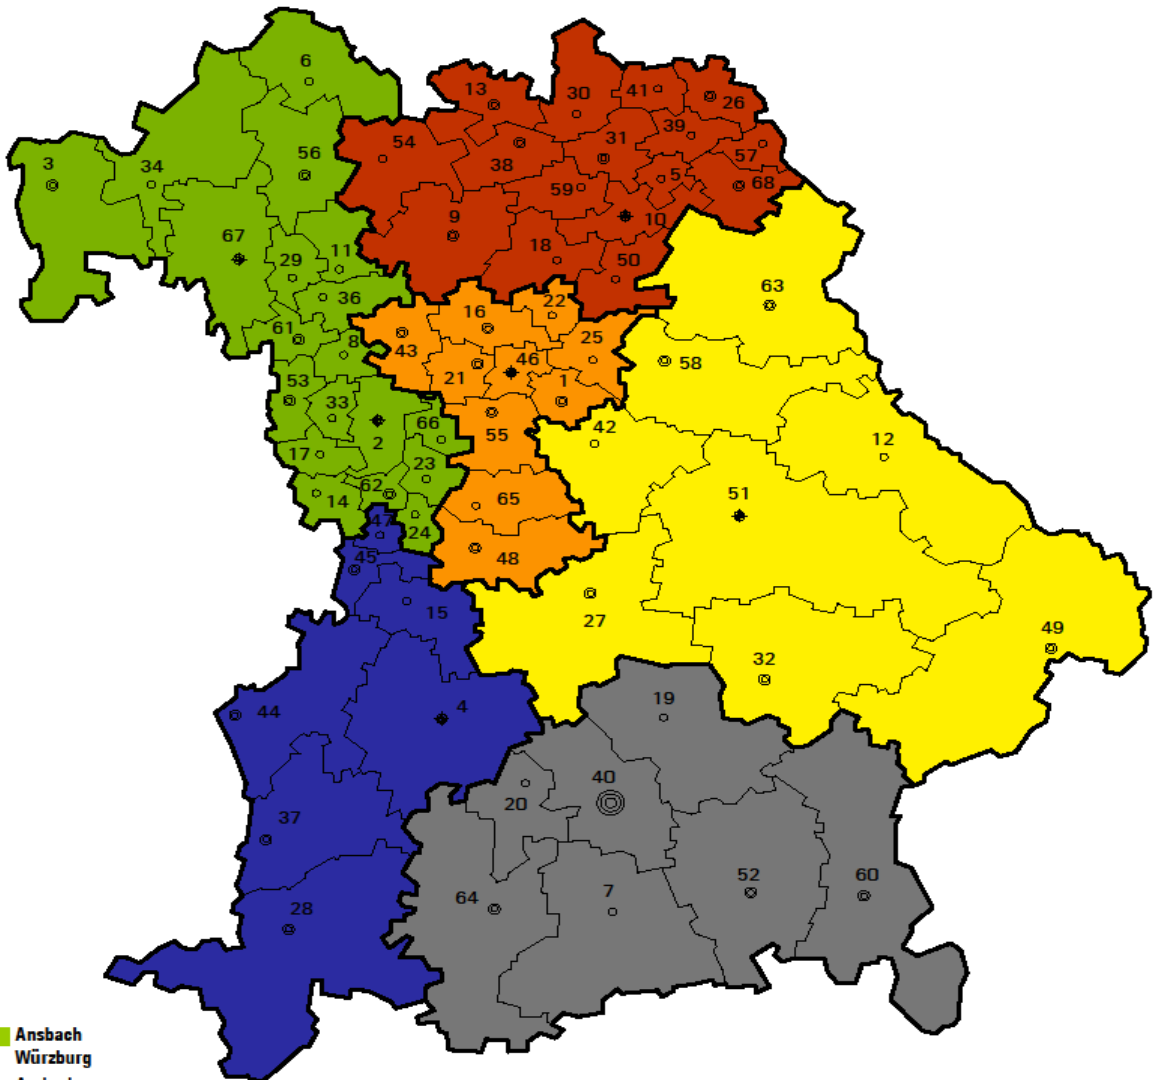

# KIRCHENKREISE UND DEKANATE DER EVANG.-LUTH. KIRCHE IN BAYERN

- Ansbach
- Würzburg
- 2 Ansbach
- 3 Aschaffenburg
- 6 Bad Neustadt/S
- 8 Bad Windsheim
- 11 Castell
- 14 Dinkelsbühl
- 17 Feuchtwangen
- 23 Gunzenhausen
- 24 Heidenheim
- 29 Kitzingen
- 33 Leutershausen
- 34 Lohr am Main
- 36 Markt Einersheim
- 53 Rothenburg
- 56 Schweinfurt
- 61 Uffenheim
- 62 Wassertrüdingen
- 66 Windsbach
- 67 Würzburg

- Augsburg
- 4 Augsburg
- 15 Donauwörth
- 28 Kempten
- 37 Memmingen
- 44 Neu-Ulm
- 45 Nördlingen
- 47 Oettingen

- Bayreuth
- 5 Bad Berneck
- 9 Bamberg
- 10 Bayreuth
- 13 Coburg
- 18 Forchheim
- 26 Hof
- 30 Kronach - Ludwigsstadt
- 31 Kulmbach
- 38 Michelau
- 39 Münchberg
- 41 Naila
- 50 Pegnitz
- 54 Rügheim
- 57 Selb
- 59 Thurnau
- 68 Wunsiedel

- München
- 7 Bad Tölz
- 19 Freising
- 20 Füssenfeldbruck
- 40 München
- 52 Rosenheim
- 60 Traunstein
- 64 Weilheim

- Nürnberg
- 1 Altdorf
- 16 Erlangen
- 21 Fürth
- 22 Gräfenberg
- 25 Hersbruck
- 43 Neustadt/A.
- 46 Nürnberg
- 48 Pappenheim
- 55 Schwabach
- 65 Weißenburg